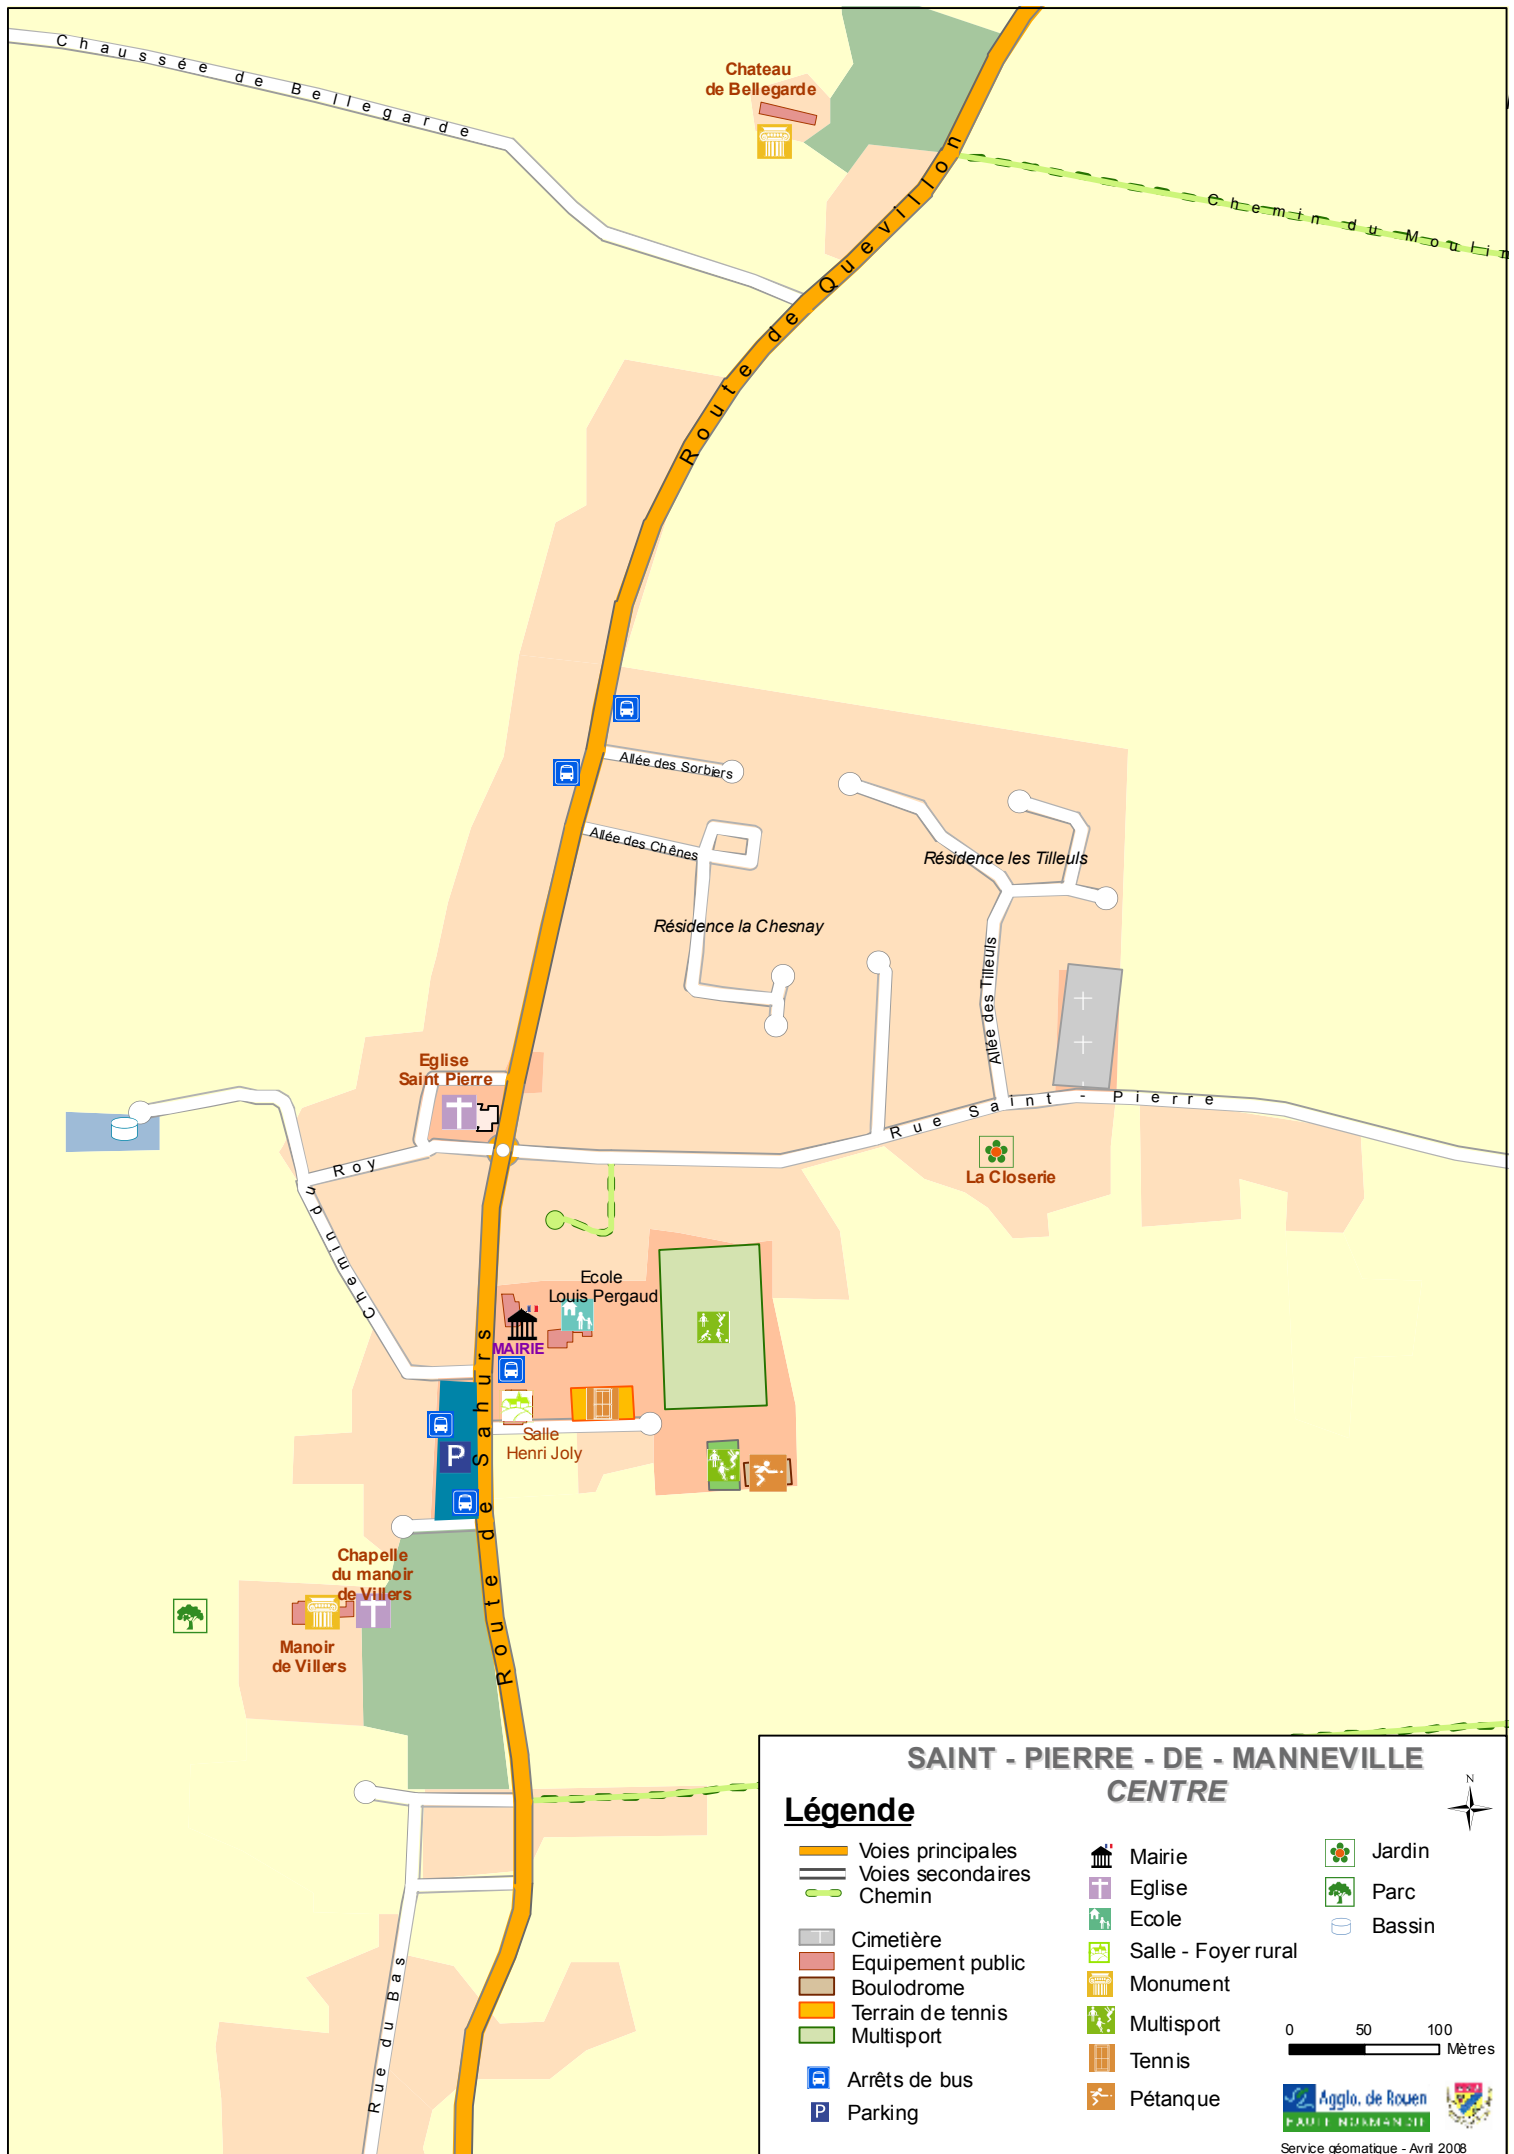

SAINT - PIERRE - DE - MANNEVILLE

0 250 500
Mètres

Chaussée de Bellegarde

Chateau de Bellegarde

Chemin du Moulin

Route de Quevillon

Alée des Sorbiers

Alée des Chênes

Résidence les Tilleuls

Résidence la Chesnay

Alée des Tilleuls

Eglise Saint Pierre

Rue Saint-Pierre

La Closerie

Roy

Ecole Louis Pergaud

MAIRIE

Salle Henri Joly

Chapelle du manoir de Villers

Manoir de Villers

Route de Sahrurs

Rue du Bas